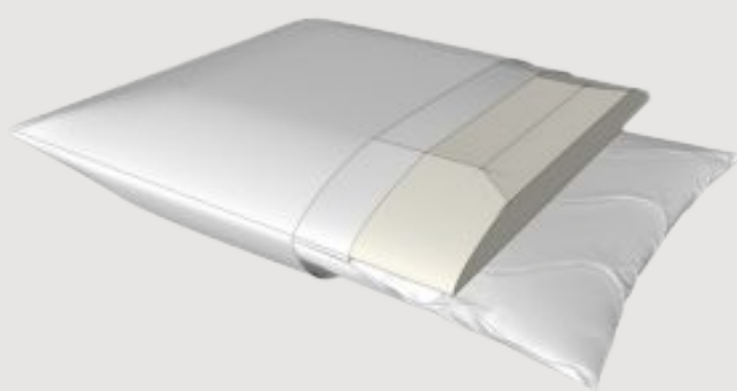

Unser Kissenmenü

 SWISSFEEL

Combi Kissen: Ultraweiches Mikrofaserkissen auf der einen Seite, neuartige Mineralschaum-Technologie auf der anderen. Für jeden Schläfer, für jeden Gast. Geeignet für wechselnde Anforderungen.

Ergo Kissen: Perfekter Halt und Entlastung der Nacken- und Schultermuskulatur. Orthopädisch geformte Ergonomie für erholsamen Schlaf. Geeignet für hohen Ergonomie-Anspruch.

Comfort Kissen: Optimaler Schlafkomfort durch die Entlastung von Kopf und Nacken. Komfort für Ihre Muskeln, Komfort für Sie. Geeignet zur Entspannung der Muskulatur.